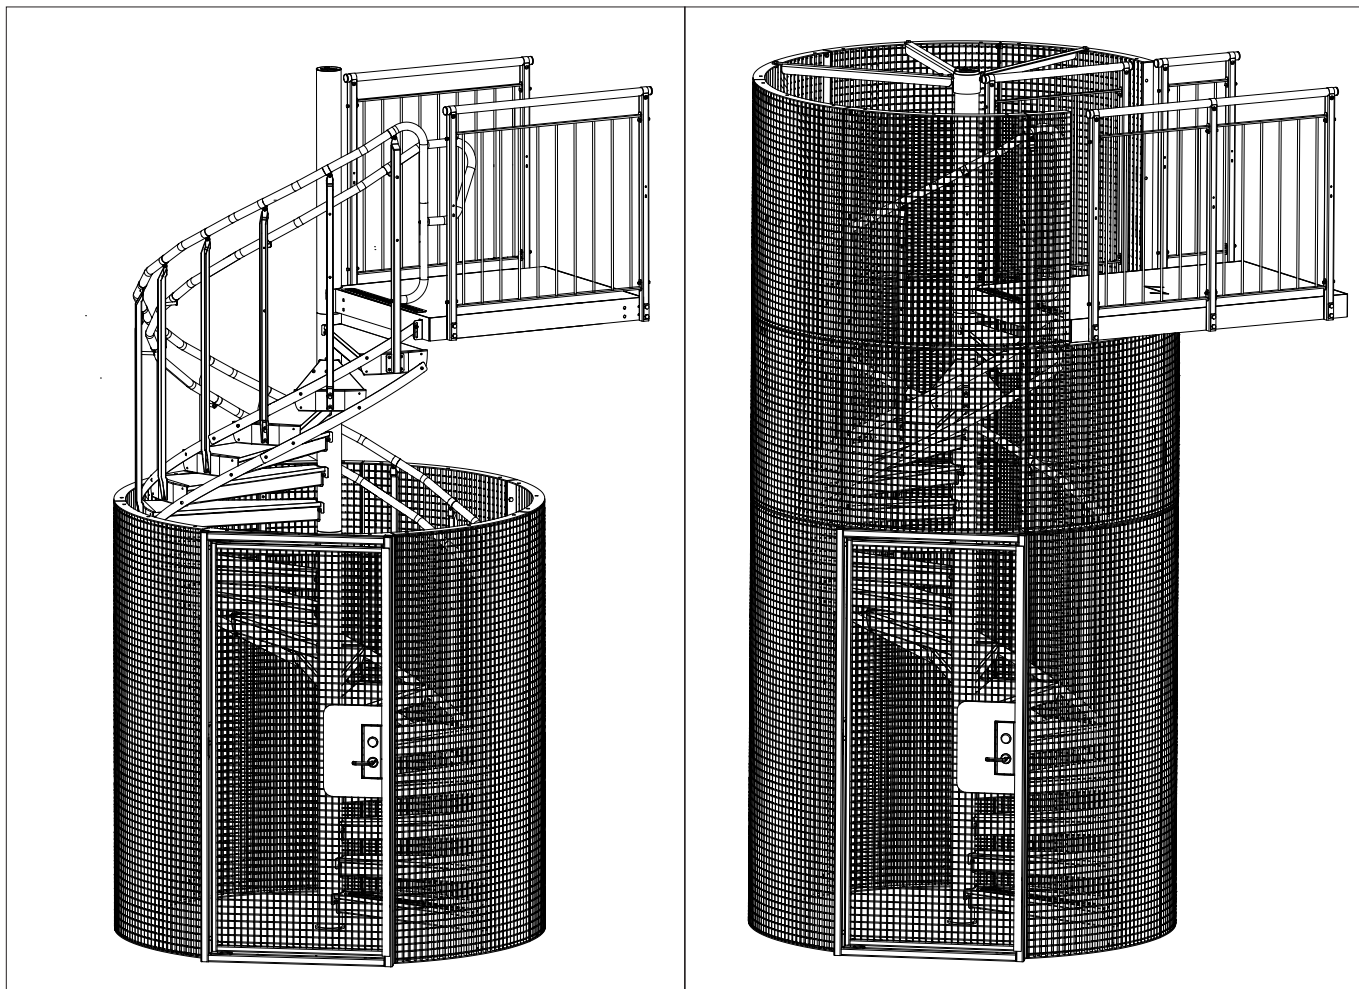

SKYDDSBUR RUND
FULL-CIRCLE PROTECTIVE CAGE
SCHUTZKÄFIG RUND
PYÖREÄ HÄKKI

WELAND

VERKTYG SOM BEHÖVS • TOOLS REQUIRED • ERFORDERLICHE WERKZEUGE • TARVITAVAT TYÖKALUT

DETALJSPECIFIKATION • SPECIFICATION OF COMPONENTS • EINZELTEIL-SPEZIFIKATION • OSALUETTELO