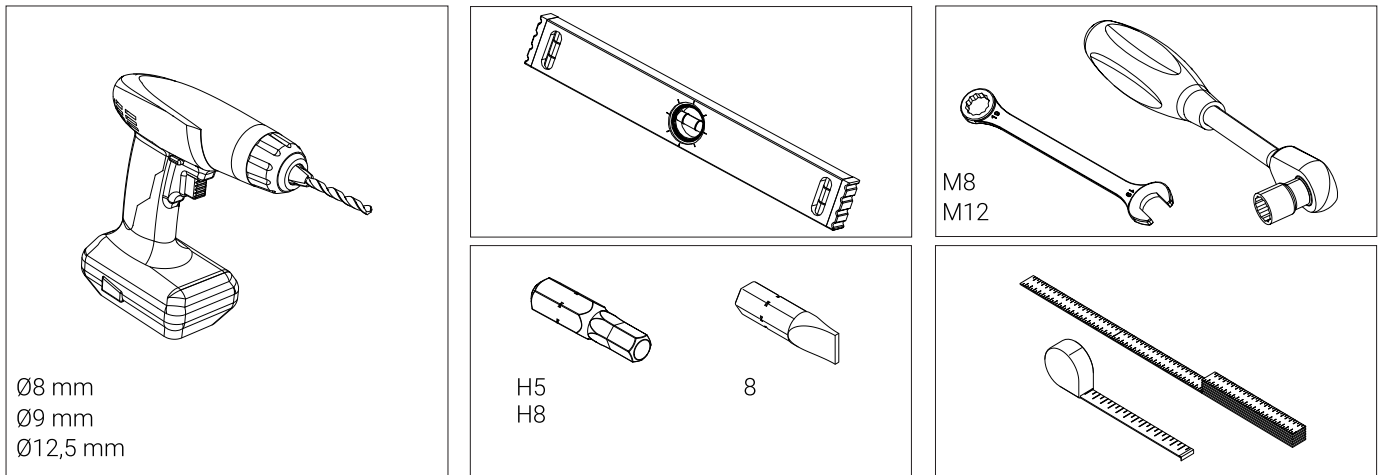

SKYDDSBUR RUND
FULL-CIRCLE PROTECTIVE CAGE
SCHUTZKÄFIG RUND
PYÖREÄ HÄKKI

WELAND

VERKTYG SOM BEHÖVS • TOOLS REQUIRED • ERFORDERLICHE WERKZEUGE • TARVITAVAT TYÖKALUT

DETALJSPECIFIKATION • SPECIFICATION OF COMPONENTS • EINZELTEIL-SPEZIFIKATION • OSALUETTELO